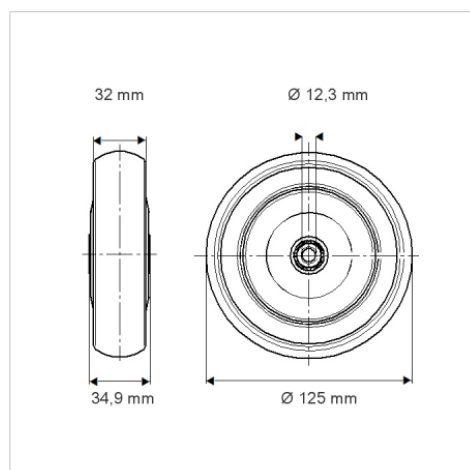

# SUPRATECH

PJO125x32-Ø12

EAN 4031582070231

Центр колеса із поліпропілену, протектор: ТЕНТЕпрен (термопластична гума), сірий без маркування, простий підшипник ковзання

**TENTE**

BETTER MOBILITY. BETTER LIFE.

## Технічні характеристики

Діаметр колеса	125 MM
Ширина колеса	32 MM
Діаметр отвору осі	12.3 MM
Довжина ступиці	34.9 MM
Температура	- 20 / + 60 °C
Стандарт	EN 12530
Вага	0.199 кг
Міцність покриття	Міцність за Шором А 87
Вантажопідйомність	100 кг
допустиме навантаження (статичне)	200 кг

## Dimensions