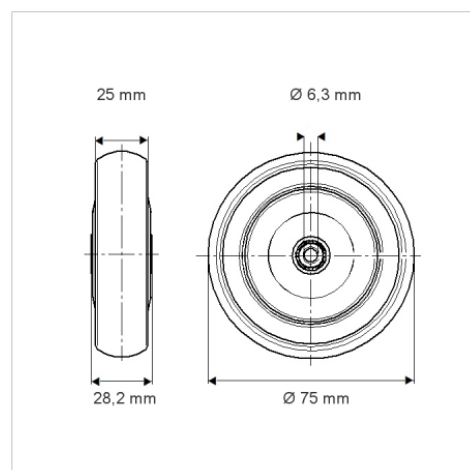

Dimensioni

Caratteristiche

Resistenza al rotolamento	● ● ● ○ ○
Silenziosità	● ● ● ○ ○
Abrasione	● ● ● ○ ○
Protezione dalla corrosione	● ● ● ○ ○