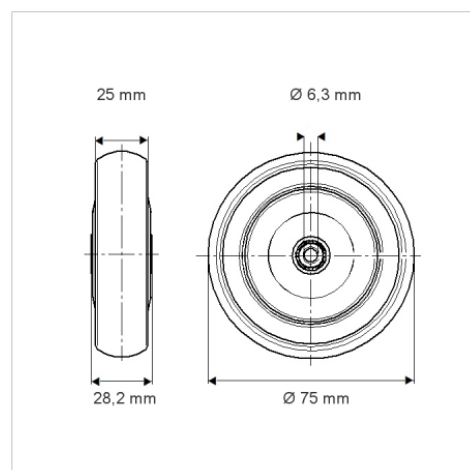

## Date Tehnice

Diametrul roții	75 mm
Lățimea roții	25 mm
Alezaj butuc	6.3 mm
Lungime butuc	28.2 mm
Temperatura	- 20 / + 60 °C
Standard	EN 12530
Greutate	0.094 kg
Rigiditatea suprafeței de rulare	Shore A 87
Sarcină dinamică	75 kg
Sarcină statică	150 kg

## Dimensions