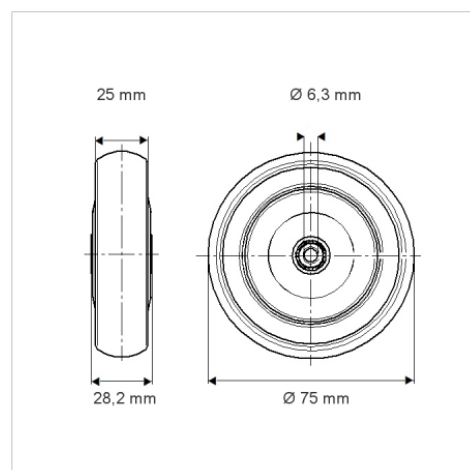

Dimensions

Advantages at a glance

Характеристики обертання	● ● ● ○ ○
Шум при переміщенні	● ● ● ○ ○
Тертя	● ● ● ○ ○
Стійкий до корозії	● ● ● ○ ○