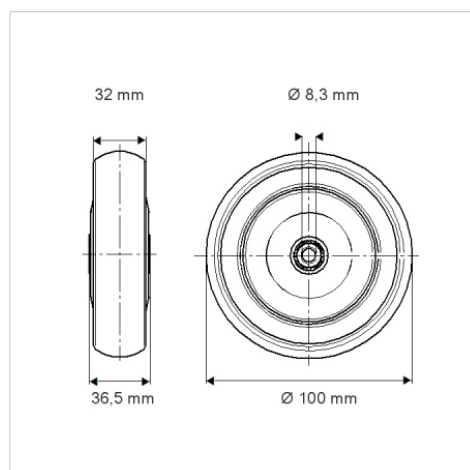

Méretetek

Előnyök egy pillantással

Gördülési ellenállás	● ● ● ○ ○
Mozgás közbeni zaj	● ● ● ○ ○
Kopás	● ● ● ○ ○
Rozsda elleni védelem	● ● ● ○ ○