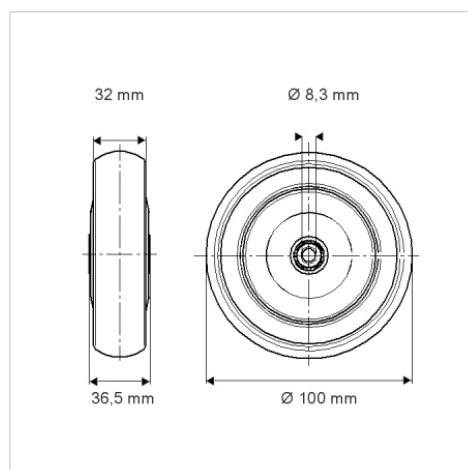

Dimensions

Advantages at a glance

Rezistență la rulare	● ● ● ○ ○
Zgomot de mișcare	● ● ● ○ ○
Uzare	● ● ● ○ ○
Protecție împotriva ruginii	● ● ● ○ ○