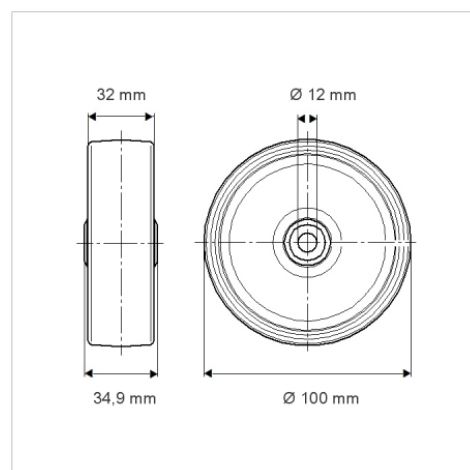

Dimensions

Advantages at a glance

Rezistență la rulare	● ● ● ○ ○
Zgomot de mișcare	● ● ● ○ ○
Uzare	● ● ● ○ ○
Protecție împotriva ruginii	● ● ● ○ ○