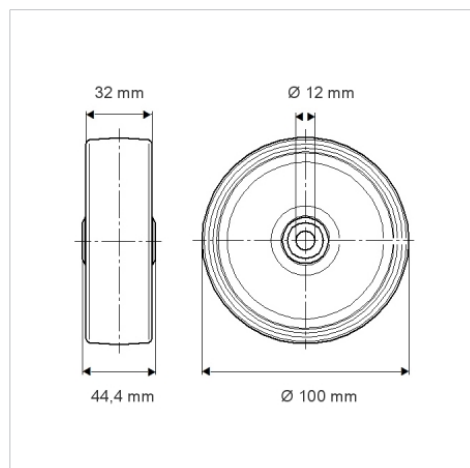

Méretetek

Előnyök egy pillantással

Gördülési ellenállás	● ● ● ○ ○
Mozgás közbeni zaj	● ● ● ○ ○
Kopás	● ● ● ○ ○
Rozsda elleni védelem	● ● ● ○ ○