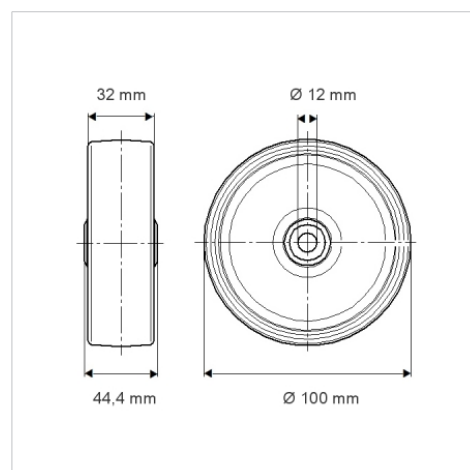

Dimensions

Advantages at a glance

Rezistență la rulare	● ● ● ○ ○
Zgomot de mișcare	● ● ● ○ ○
Uzare	● ● ● ○ ○
Protecție împotriva ruginii	● ● ● ○ ○