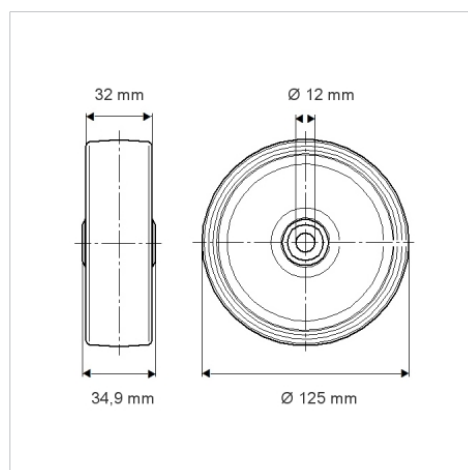

Dimensions

Advantages at a glance

Rezistență la rulare	● ● ● ○ ○
Zgomot de mișcare	● ● ● ○ ○
Uzare	● ● ● ○ ○
Protecție împotriva ruginii	● ● ● ○ ○