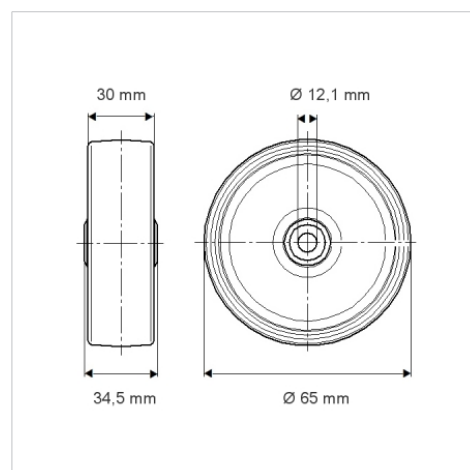

# BASETECH

POO065x30-Ø12 RAL9011

EAN 4031582320718

Střed kolečka vyroben z polypropylénu, kluzné uložení

**TENTE**

BETTER MOBILITY. BETTER LIFE.

Obrázky se mohou lišit od skutečného produktu

## Technické údaje

Průměr kolečka	65 mm
Šířka kola	30 mm
Osa kolečka Ø	12.1 mm
Délka náboje	34.5 mm
Teplota	- 20 / + 60 °C
Standard	EN 12532
Hmotnost	0.047 kg
Tvrdość běhounu	Shore D 65
Dynamická nosnost	120 kg
Statická nosnost	240 kg

## Dimensions