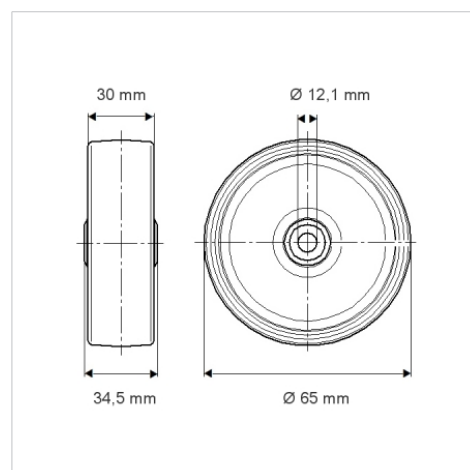

Dimensions

Advantages at a glance

Rezistență la rulare	● ● ● ○ ○
Zgomot de mișcare	● ● ● ○ ○
Uzare	● ● ● ● ●
Protecție împotriva ruginii	● ● ● ○ ○