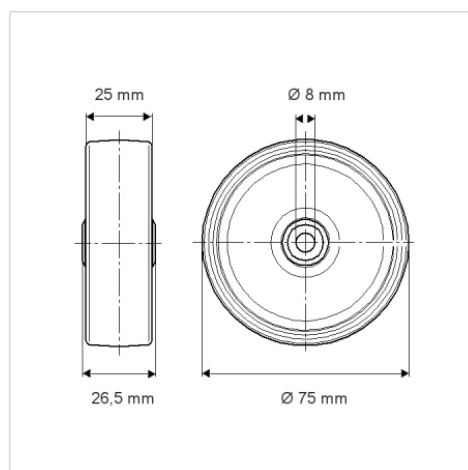

Dimensions

Advantages at a glance

Rezistență la rulare	● ● ● ○ ○
Zgomot de mișcare	● ● ● ○ ○
Uzare	● ● ● ● ●
Protecție împotriva ruginii	● ● ● ○ ○