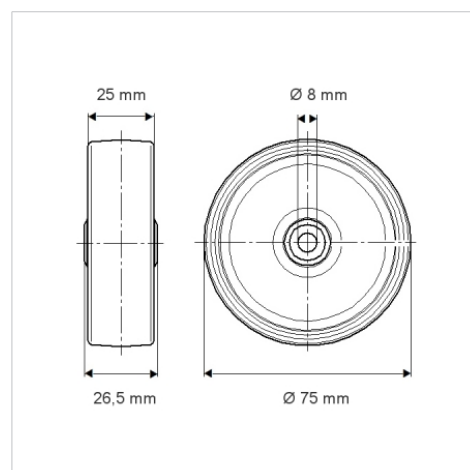

Dimensions

Advantages at a glance

Характеристики обертання	● ● ● ○ ○
Шум при переміщенні	● ● ● ○ ○
Тертя	● ● ● ● ●
Стійкий до корозії	● ● ● ○ ○