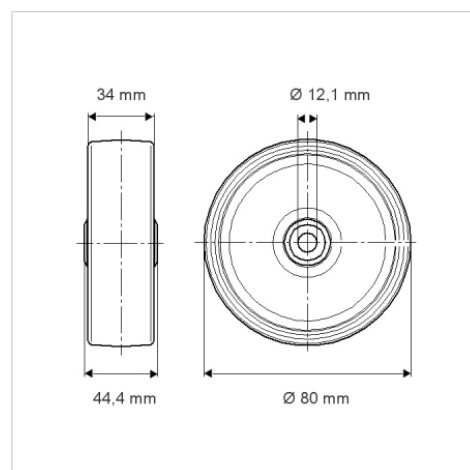

# BASETECH

POO080x34-Ø12 RAL9011

EAN 4031582320732

Střed kolečka vyroben z polypropylénu, kluzné uložení

**TENTE**

BETTER MOBILITY. BETTER LIFE.

Obrázky se mohou lišit od skutečného produktu

## Technické údaje

Průměr kolečka	80 mm
Šířka kola	34 mm
Osa kolečka Ø	12.1 mm
Délka náboje	44.4 mm
Teplota	- 20 / + 60 °C
Standard	EN 12532
Hmotnost	0.064 kg
Tvrdość běhounu	Shore D 65
Dynamická nosnost	125 kg
Statická nosnost	250 kg

## Dimensions