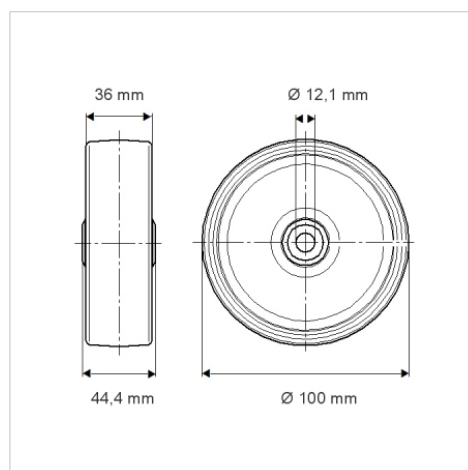

Dimensions

Advantages at a glance

Rezistență la rulare	● ● ● ○ ○
Zgomot de mișcare	● ● ● ○ ○
Uzare	● ● ● ● ●
Protecție împotriva ruginii	● ● ● ○ ○