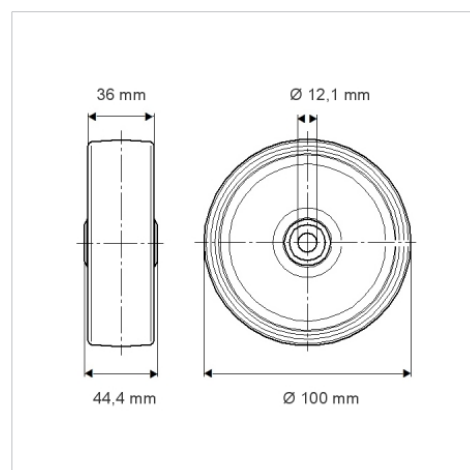

Dimensions

Advantages at a glance

Характеристики обертання	● ● ● ○ ○
Шум при переміщенні	● ● ● ○ ○
Тертя	● ● ● ● ●
Стійкий до корозії	● ● ● ○ ○