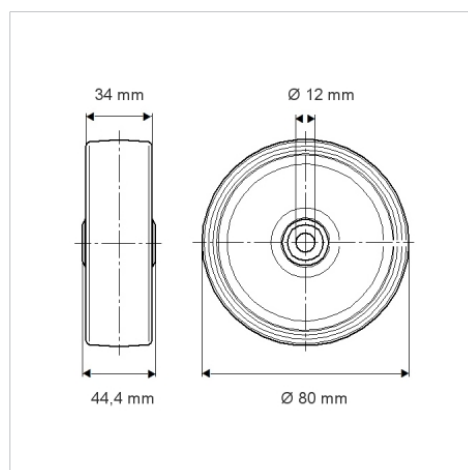

# BASETECH

POR080x34-Ø12 RAL9011

EAN 4031582320763

Centro della ruota in polipropilene, mozzo su cuscinetto a rulli

**TENTE**

BETTER MOBILITY. BETTER LIFE.

L'immagine potrebbe essere diversa dal prodotto originale

## Informazioni Tecniche

Diametro ruota	80 mm
Larghezza della ruota	34 mm
Foro asse Ø	12 mm
Lunghezza mozzo	44.4 mm
Temperatura	- 20 / + 60 °C
Norma	EN 12532
Peso	0.102 kg
Durezza della fascia	Shore D 65
Portata	125 kg
Portata statica	250 kg

## Dimensioni