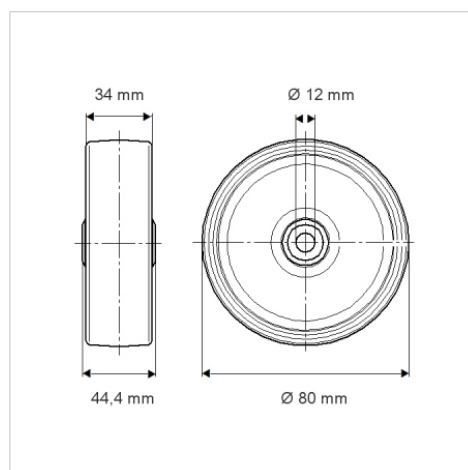

Dimensions

Advantages at a glance

Rezistență la rulare	● ● ● ○ ○
Zgomot de mișcare	● ● ● ○ ○
Uzare	● ● ● ● ●
Protecție împotriva ruginii	● ● ● ○ ○