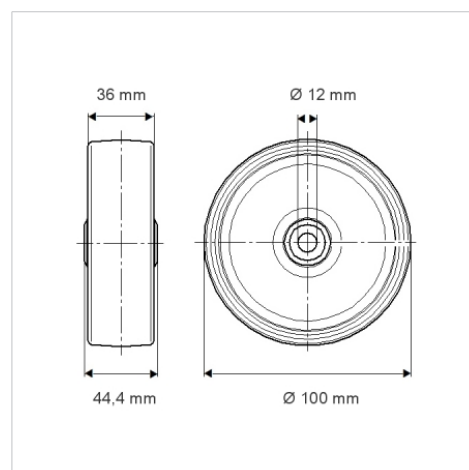

Dimensioni

Caratteristiche

Resistenza al rotolamento	● ● ● ○ ○
Silenziosità	● ● ● ○ ○
Abrasione	● ● ● ● ●
Protezione dalla corrosione	● ● ● ○ ○