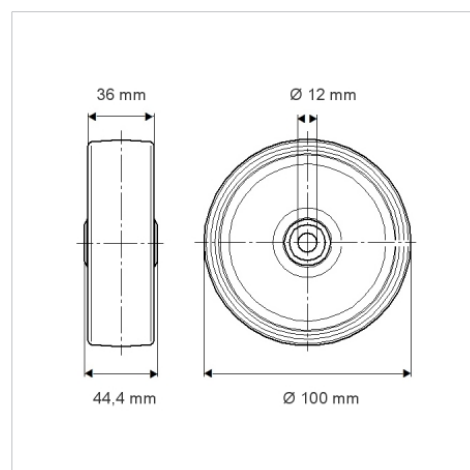

# BASETECH

POR100x36-Ø12 RAL9011

EAN 4031582320770

Roată din polipropilenă, rulment cu colivie cu ace

BETTER MOBILITY. BETTER LIFE.

Picture may differ from original product

## Date Tehnice

Diametrul roții	100 mm
Lățimea roții	36 mm
Alezaj butuc	12 mm
Lungime butuc	44.4 mm
Temperatura	- 20 / + 60 °C
Standard	EN 12532
Greutate	0.143 kg
Rigiditatea suprafeței de rulare	Shore D 65
Sarcină dinamică	160 kg
Sarcină statică	320 kg

## Dimensions