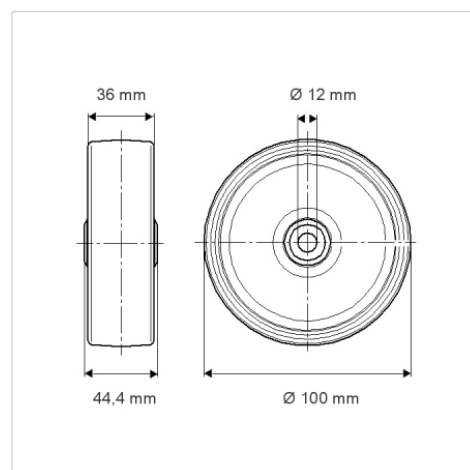

Dimensions

Advantages at a glance

Характеристики обертання	● ● ● ○ ○
Шум при переміщенні	● ● ● ○ ○
Тертя	● ● ● ● ●
Стійкий до корозії	● ● ● ○ ○