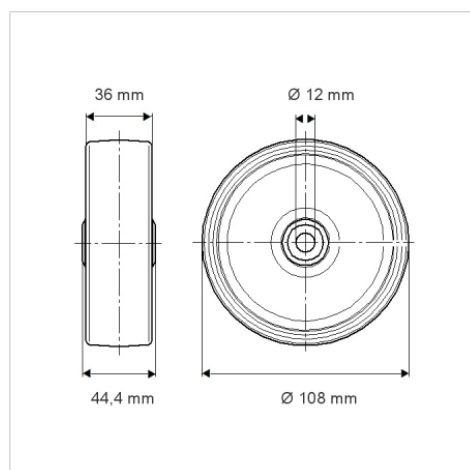

## POR108x36-Ø12

EAN 4031582320794

Střed kolečka vyroben z polypropylénu, jehlové ložisko

**TENTE**

BETTER MOBILITY. BETTER LIFE.

Obrázky se mohou lišit od skutečného produktu

### Technické údaje

Průměr kolečka	108 mm
Šířka kola	36 mm
Osa kolečka Ø	12 mm
Délka náboje	44.4 mm
Teplota	- 20 / + 60 °C
Standard	EN 12532
Hmotnost	0.154 kg
Tvrdość běhounu	Shore D 65
Dynamická nosnost	160 kg
Statická nosnost	320 kg

### Dimensions