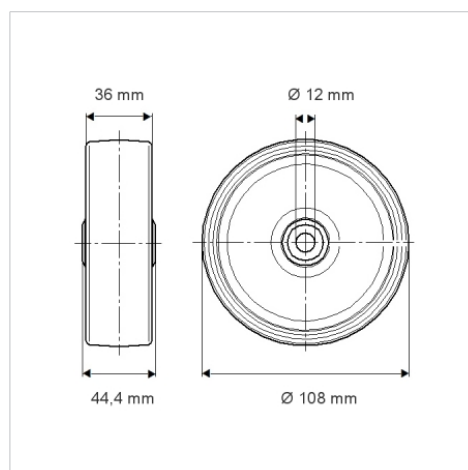

Dimensiones

Ventajas en un vistazo

Resistencia a la rodadura	● ● ● ○ ○
Ruido de movimiento	● ● ● ○ ○
Desgaste	● ● ● ● ●
Protección contra el óxido	● ● ● ○ ○