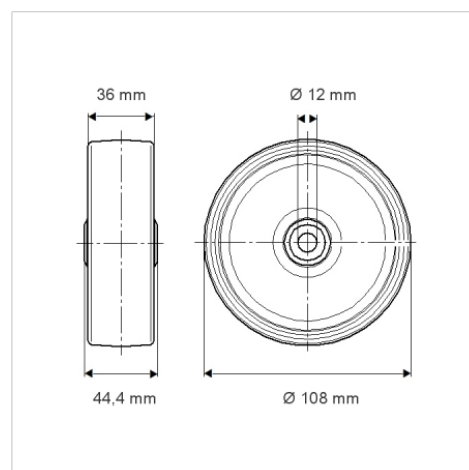

Dimensioni

Caratteristiche

Resistenza al rotolamento	● ● ● ○ ○
Silenziosità	● ● ● ○ ○
Abrasione	● ● ● ● ●
Protezione dalla corrosione	● ● ● ○ ○