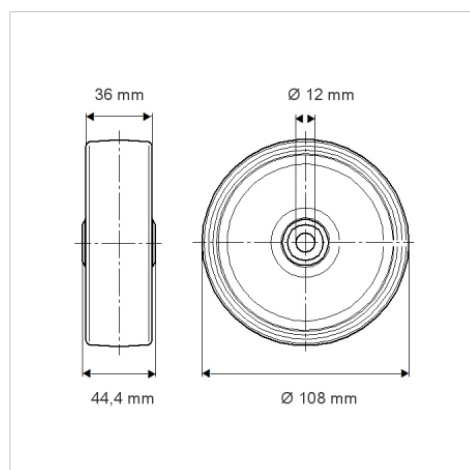

# BASETECH

POR108x36-Ø12

EAN 4031582320794

Núcleo da roda de polipropileno, rolamento de agulhas

BETTER MOBILITY. BETTER LIFE.

Picture may differ from original product

## Dados técnicos

Diâmetro da roda	108 mm
Largura da roda	36 mm
Diâmetro do eixo	12 mm
comprimento do cubo da roda	44.4 mm
Temperatura	- 20 / + 60 °C
Norma	EN 12532
Peso da roda	0.154 kg
Dureza da superfície de rodagem	Shore D 65
Capacidade de carga	160 kg
Cap. de carga estática	320 kg

## Dimensions