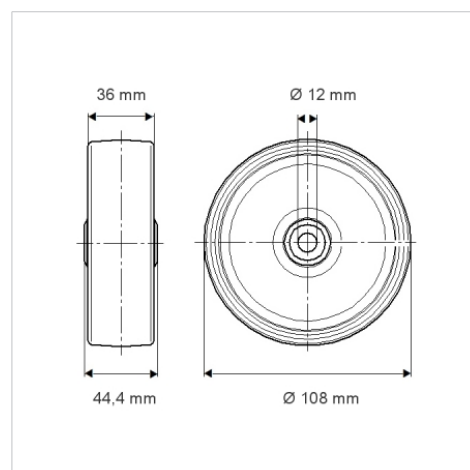

### Date Tehnice

Diametrul roții	108 mm
Lățimea roții	36 mm
Alezaj butuc	12 mm
Lungime butuc	44.4 mm
Temperatura	- 20 / + 60 °C
Standard	EN 12532
Greutate	0.154 kg
Rigiditatea suprafeței de rulare	Shore D 65
Sarcină dinamică	160 kg
Sarcină statică	320 kg

### Dimensions