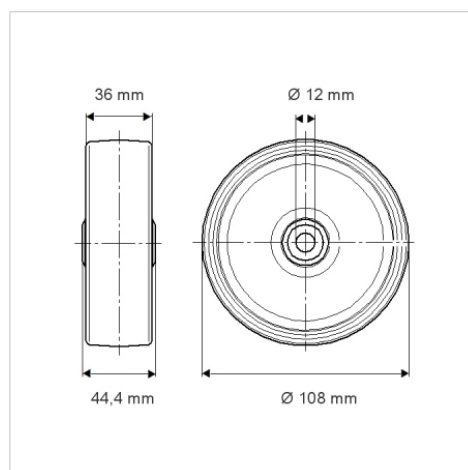

Dimensions

Advantages at a glance

Характеристики обертання	● ● ● ○ ○
Шум при переміщенні	● ● ● ○ ○
Тертя	● ● ● ● ●
Стійкий до корозії	● ● ● ○ ○