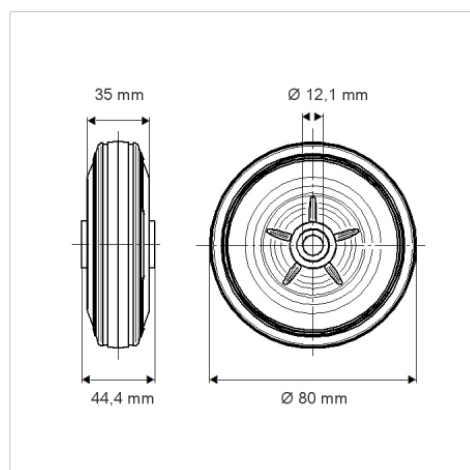

Размери

Бляскави предимства

Съпротивление при завъртане	● ● ○ ○ ○
Шум при движение	● ● ● ○ ○
Износване	● ● ○ ○ ○
Защита от ръжда	● ● ● ○ ○