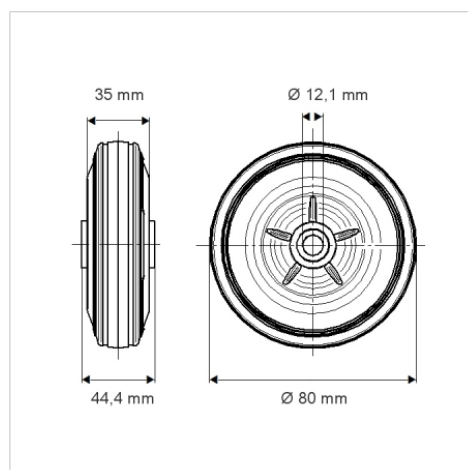

# PURETECH

PVO080x35-Ø12

EAN 4031582321180

Hjulfælg: Polypropylen, Hjulbane: Massiv sort gummi, glideleje

BETTER MOBILITY. BETTER LIFE.

Illustrationen kan afvige fra originalen

## Tekniske data

Hjul-Ø	80 mm
Hjulbredde	35 mm
Boring-Ø	12.1 mm
Navlængde	44.4 mm
Temperaturinterval	- 20 / + 60 °C
Standard	EN 12532
Vægt	0.151 kg
Hjulbane hårdhed	Shore A 80
Belastning (dynamisk)	70 kg
Belastning (statisk)	140 kg

## Dimensioner