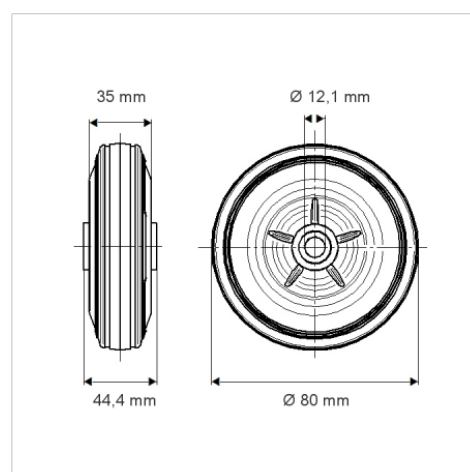

Dimensions

Propriétés

Résistance au roulement	● ● ○ ○ ○
Bruit du mouvement	● ● ● ○ ○
Usure	● ● ○ ○ ○
Résistance à l'oxydation	● ● ● ○ ○