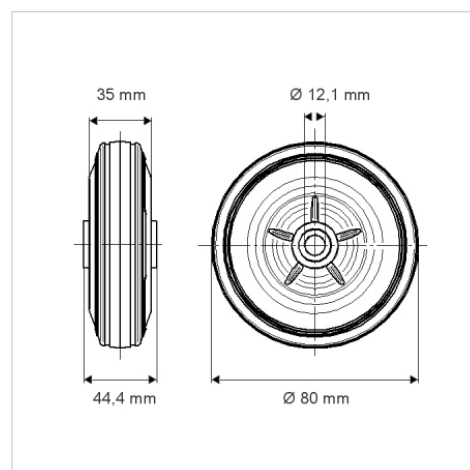

## PVO080x35-Ø12

EAN 4031582321180

Centro della ruota in polipropilene.  
Fascia: gomma vulcanizzata nera, mozzo a foro passante

### Informazioni Tecniche

Diametro ruota	80 mm
Larghezza della ruota	35 mm
Foro asse Ø	12.1 mm
Lunghezza mozzo	44.4 mm
Temperatura	- 20 / + 60 °C
Norma	EN 12532
Peso	0.151 kg
Durezza della fascia	Shore A 80
Portata	70 kg
Portata statica	140 kg

### Dimensioni