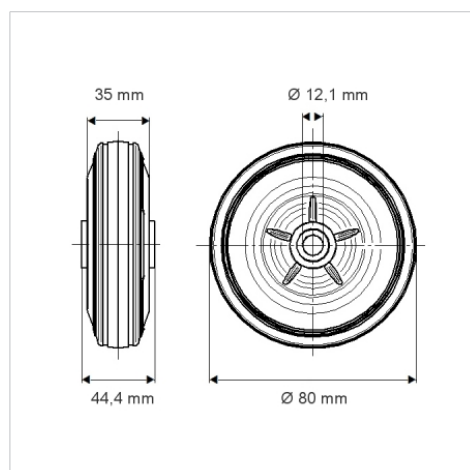

PURETECH

PV0080x35- 12

EAN 4031582321180

ホイールセンター：ポリプロピレン
 タイヤ：硬質ゴム、黒色、プレーンベアリング

TENTE

BETTER MOBILITY. BETTER LIFE.

Picture may differ from original product

技術データ

ホイール径	80 mm
ホイール幅	35 mm
車軸穴直径	12.1 mm
ハブの長さ	44.4 mm
耐熱温度	- 20 / + 60 摂氏
規格	EN 12532
重さ	0.151 kg
タイヤの硬さ	shore A 80
耐荷重	70 kg
静荷重	140 kg

Dimensions

Advantages at a glance

回転抵抗	●	●	○	○	○
動作ノイズ	●	●	●	○	○
摩擦	●	●	○	○	○
さび止め	●	●	●	○	○