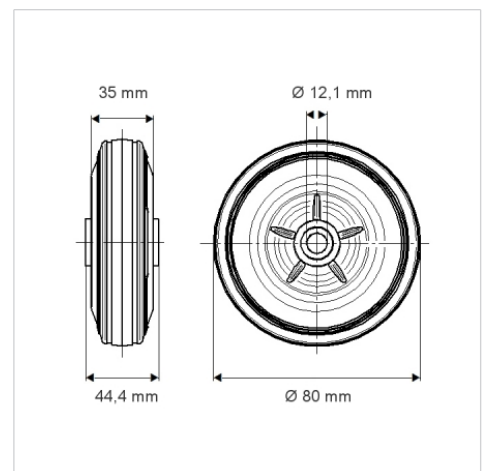

PURETECH

PVO080x35-Ø12

EAN 4031582321180

폴리프로필렌으로 만든 휠 중심, 트레드: 솔리드 고무, 검정색, 평면 베어링

BETTER MOBILITY. BETTER LIFE.

Picture may differ from original product

기술 데이터

휠 직경	80 mm
휠 폭	35 mm
축 홀-Ø	12.1 mm
허브 길이	44.4 mm
온도	- 20 / + 60 °C
표준	EN 12532
무게	0.151 kg
트레드 경도	Shore A 80
동하중	70 kg
정지하중	140 kg

Dimensions

Advantages at a glance

롤 저항성	● ● ○ ○ ○
이동 소음	● ● ● ○ ○
마찰	● ● ○ ○ ○
부식 방지	● ● ● ○ ○