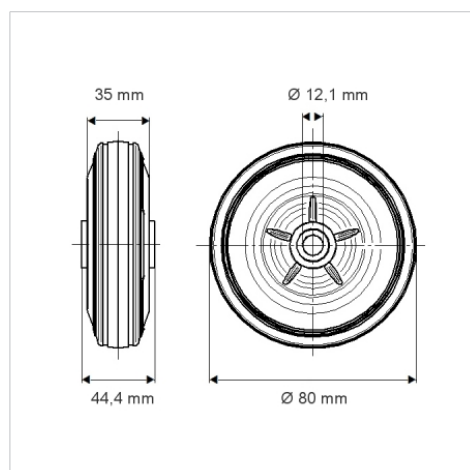

Dimensions

Advantages at a glance

Качество качения	● ● ○ ○ ○
Шум движения	● ● ● ○ ○
Трение	● ● ○ ○ ○
Коррозионная стойкость	● ● ● ○ ○