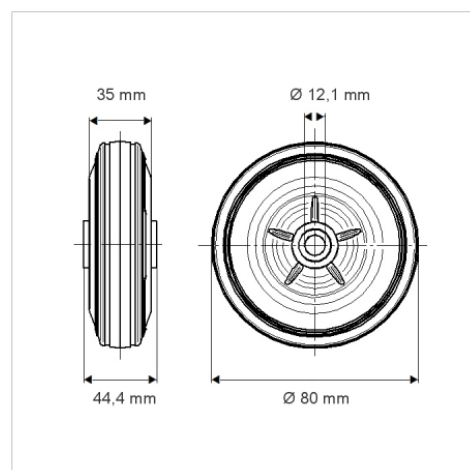

### Технічні характеристики

Діаметр колеса	80 MM
Ширина колеса	35 MM
Діаметр отвору осі	12.1 MM
Довжина ступиці	44.4 MM
Температура	- 20 / + 60 °C
Стандарт	EN 12532
Вага	0.151 кг
Міцність покриття	Міцність за Шором А 80
Вантажопідйомність	70 кг
допустиме навантаження (статичне)	140 кг

### Dimensions