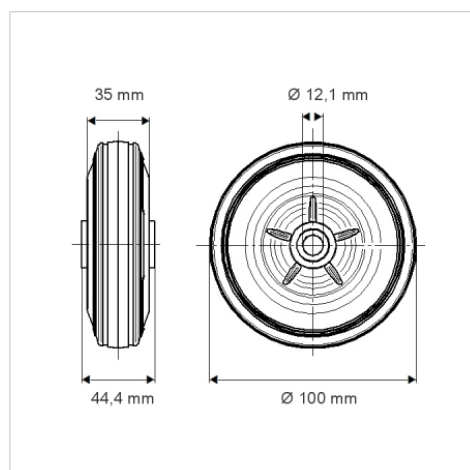

PURETECH

PVO100x35-Ø12

EAN 4031582321197

Hjulfælg: Polypropylen, Hjulbane: Massiv sort gummi, glideleje

BETTER MOBILITY. BETTER LIFE.

Illustrationen kan afvige fra originalen

Tekniske data

Hjul-Ø	100 mm
Hjulbredde	35 mm
Boring-Ø	12.1 mm
Navlængde	44.4 mm
Temperaturinterval	- 20 / + 60 °C
Standard	EN 12532
Vægt	0.195 kg
Hjulbane hårdhed	Shore A 80
Belastning (dynamisk)	75 kg
Belastning (statisk)	150 kg

Dimensioner

Egenskaber/fordele

Rullemodstand	● ● ○ ○ ○
Kørselsstøj	● ● ● ○ ○
Slid	● ● ○ ○ ○
Rustbeskyttelse	● ● ● ○ ○