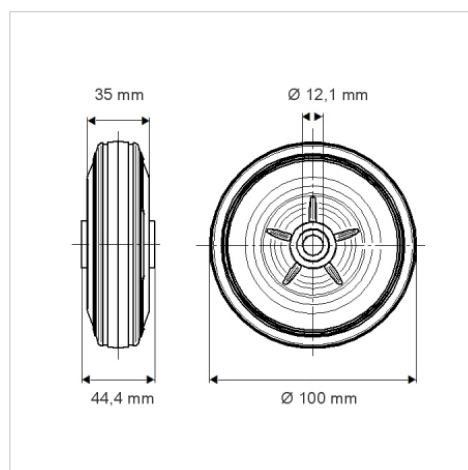

Dimensioni

Caratteristiche

Resistenza al rotolamento	● ● ○ ○ ○
Silenziosità	● ● ● ○ ○
Abrasione	● ● ○ ○ ○
Protezione dalla corrosione	● ● ● ○ ○