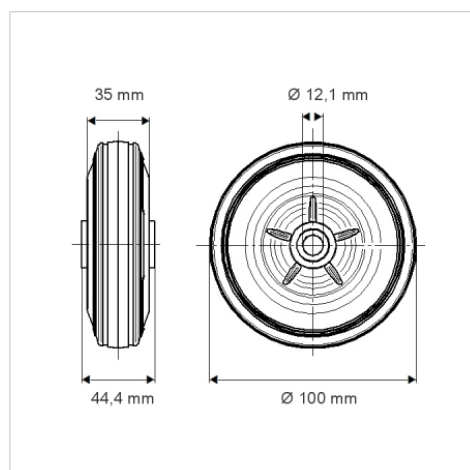

PURETECH

PV0100x35- 12

EAN 4031582321197

ホイールセンター：ポリプロピレン
タイヤ：硬質ゴム、黒色、ブレーンベアリング

TENTE

BETTER MOBILITY. BETTER LIFE.

Picture may differ from original product

技術データ

ホイール径	100 mm
ホイール幅	35 mm
車軸穴直径	12.1 mm
ハブの長さ	44.4 mm
耐熱温度	- 20 / + 60 摂氏
規格	EN 12532
重さ	0.195 kg
タイヤの硬さ	shore A 80
耐荷重	75 kg
静荷重	150 kg

Dimensions

Advantages at a glance

回転抵抗	● ● ○ ○ ○
動作ノイズ	● ● ● ○ ○
摩擦	● ● ○ ○ ○
さび止め	● ● ● ○ ○