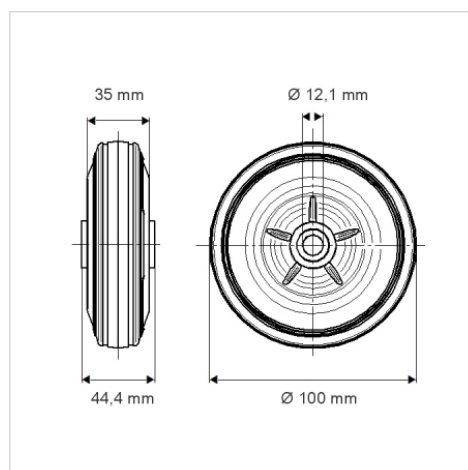

Dimensions

Advantages at a glance

Качество качения	● ● ○ ○ ○
Шум движения	● ● ● ○ ○
Трение	● ● ○ ○ ○
Коррозионная стойкость	● ● ● ○ ○