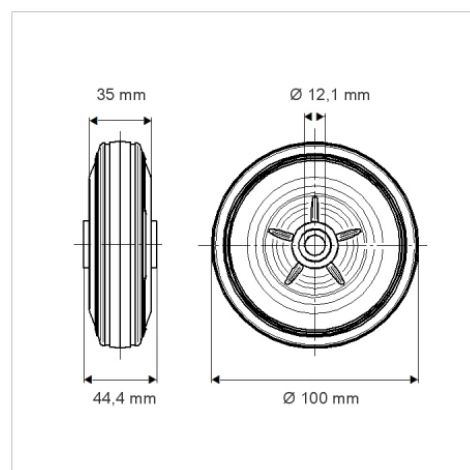

Dimensions

Advantages at a glance

Характеристики обертання	● ● ○ ○ ○
Шум при переміщенні	● ● ● ○ ○
Тертя	● ● ○ ○ ○
Стійкий до корозії	● ● ● ○ ○