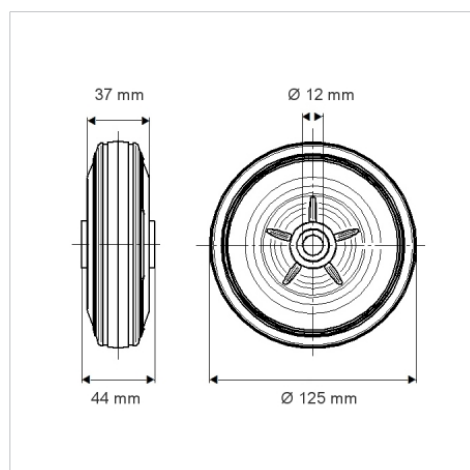

### Технічні характеристики

Діаметр колеса	125 MM
Ширина колеса	37 MM
Діаметр отвору осі	12 MM
Довжина ступиці	44 MM
Температура	- 20 / + 60 °C
Стандарт	EN 12532
Вага	0.453 кг
Міцність покриття	Міцність за Шором А 80
Вантажопідйомність	100 кг
допустиме навантаження (статичне)	200 кг

### Dimensions