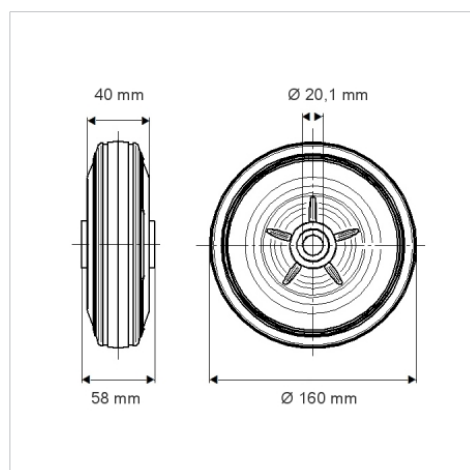

Размери

Бляскави предимства

Съпротивление при завъртане	● ● ○ ○ ○
Шум при движение	● ● ● ○ ○
Износване	● ● ○ ○ ○
Защита от ръжда	● ● ● ○ ○