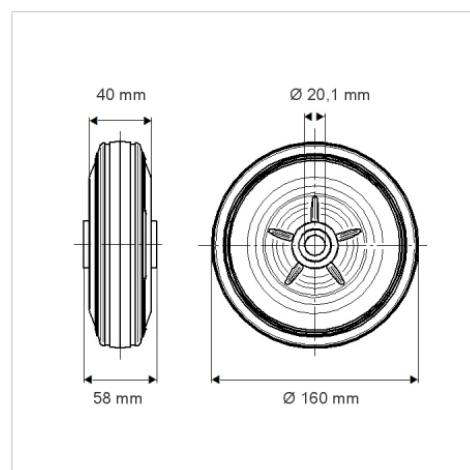

## PVO160x40-Ø20

EAN 4031582321210

Střed kolečka vyroben z polypropylénu, Běhoun: gumová obruč, černá, kluzné uložení

**TENTE**

BETTER MOBILITY. BETTER LIFE.

Obrázky se mohou lišit od skutečného produktu

### Technické údaje

Průměr kolečka	160 mm
Šířka kola	40 mm
Osa kolečka Ø	20.1 mm
Délka náboje	58 mm
Teplota	- 20 / + 60 °C
Standard	EN 12532
Hmotnost	0.701 kg
Tvrdość běhounu	Shore A 80
Dynamická nosnost	135 kg
Statická nosnost	270 kg

### Dimensions