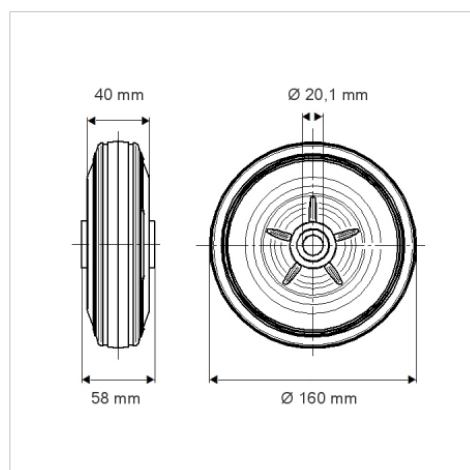

PURETECH

PVO160x40-Ø20

EAN 4031582321210

Hjulfælg: Polypropylen, Hjulbane: Massiv sort gummi, glideleje

BETTER MOBILITY. BETTER LIFE.

Illustrationen kan afvige fra originalen

Tekniske data

Hjul-Ø	160 mm
Hjulbredde	40 mm
Boring-Ø	20.1 mm
Navlængde	58 mm
Temperaturinterval	- 20 / + 60 °C
Standard	EN 12532
Vægt	0.701 kg
Hjulbane hårdhed	Shore A 80
Belastning (dynamisk)	135 kg
Belastning (statisk)	270 kg

Dimensioner

Egenskaber/fordele

Rullemodstand	● ● ○ ○ ○
Kørselsstøj	● ● ● ○ ○
Slid	● ● ○ ○ ○
Rustbeskyttelse	● ● ● ○ ○