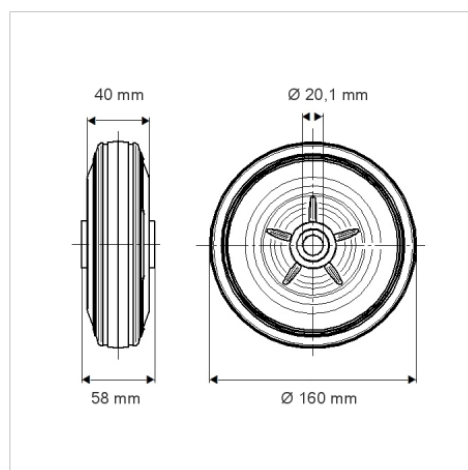

Méretetek

Előnyök egy pillantással

Gördülési ellenállás	● ● ○ ○ ○
Mozgás közbeni zaj	● ● ● ○ ○
Kopás	● ● ○ ○ ○
Rozsda elleni védelem	● ● ● ○ ○