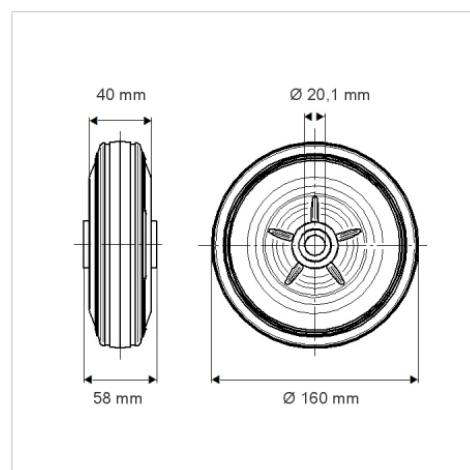

## PVO160x40-Ø20

EAN 4031582321210

Centro della ruota in polipropilene.  
Fascia: gomma vulcanizzata nera, mozzo a foro passante

### Informazioni Tecniche

Diametro ruota	160 mm
Larghezza della ruota	40 mm
Foro asse Ø	20.1 mm
Lunghezza mozzo	58 mm
Temperatura	- 20 / + 60 °C
Norma	EN 12532
Peso	0.701 kg
Durezza della fascia	Shore A 80
Portata	135 kg
Portata statica	270 kg

### Dimensioni