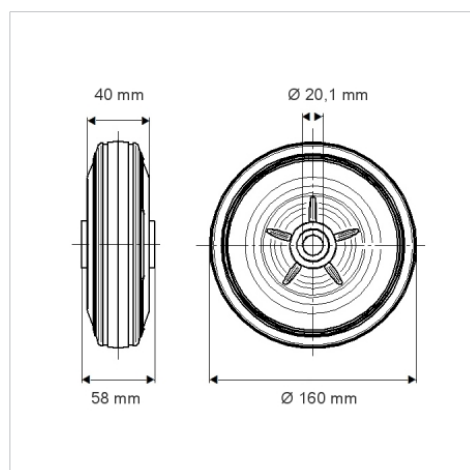

## 技術データ

ホイール径	160 mm
ホイール幅	40 mm
車軸穴直径	20.1 mm
ハブの長さ	58 mm
耐熱温度	- 20 / + 60 摂氏
規格	EN 12532
重さ	0.701 kg
タイヤの硬さ	shore A 80
耐荷重	135 kg
静荷重	270 kg

## Dimensions