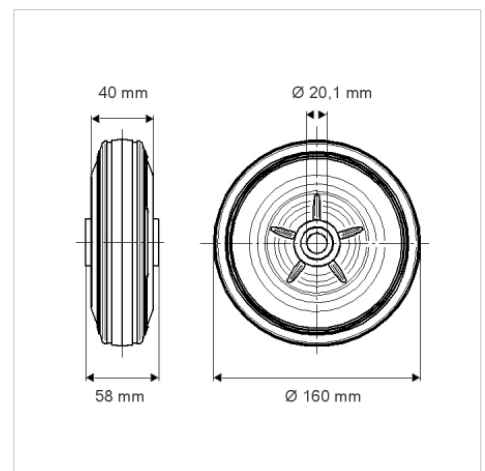

PURETECH

PVO160x40-Ø20

EAN 4031582321210

폴리프로필렌으로 만든 휠 중심, 트레드: 솔리드 고무, 검정색, 평면 베어링

BETTER MOBILITY. BETTER LIFE.

Picture may differ from original product

기술 데이터

휠 직경	160 mm
휠 폭	40 mm
축 홀-Ø	20.1 mm
허브 길이	58 mm
온도	- 20 / + 60 °C
표준	EN 12532
무게	0.701 kg
트레드 경도	Shore A 80
동하중	135 kg
정지하중	270 kg

Dimensions

Advantages at a glance

롤 저항성	● ● ○ ○ ○
이동 소음	● ● ● ○ ○
마찰	● ● ○ ○ ○
부식 방지	● ● ● ○ ○