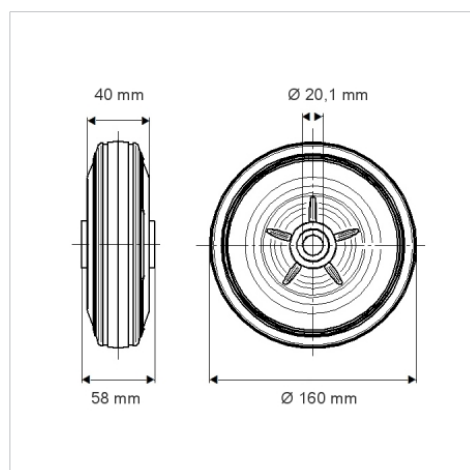

Dimensions

Advantages at a glance

Resistência de rolamento	● ● ○ ○ ○
Ruído de movimento	● ● ● ○ ○
Desgaste	● ● ○ ○ ○
Protecção contra oxidação	● ● ● ○ ○